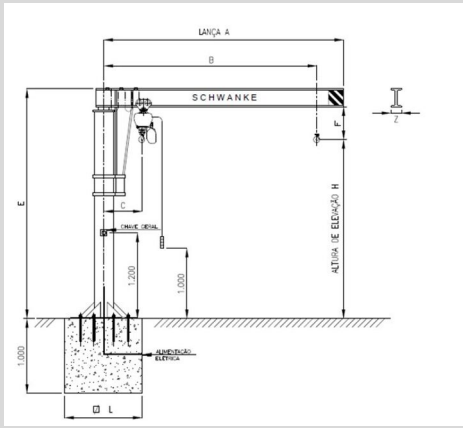

Características Guindastes Standard

Guindaste Giratório de Coluna

Modelo		Capac. Kg	LANÇA A* mm	Alt.elev. H* mm	B mm	C mm	D mm	E Kgf	FH Kgf	FV mm	FV mm
GGC	033	300	3000	3000	3000	500	675	260	1490	497	85
	034		4000	3000	3870	600	875	260	1490	574	102
	034		5000	3000	4870	700	1075	260	1490	680	118
GGC	063	600	3000	3000	2870	500	675	260	2990	827	102
	064		4000	3000	3870	600	875	260	2990	918	118
	065		5000	3000	4870	700	1075	260	2990	1095	133
GGC	103	1000	3000	3000	2870	505	680	272	4980	1280	118
	104		4000	3000	3870	605	880	272	4980	1437	133
	105		5000	3000	4870	705	1080	285	4980	1636	180
GGC	203	2000	3000	3000	2870	655	890	295	7480	2433	133
	204		4000	3000	3870	755	1090	295	7980	2609	180
	205		5000	3000	4870	890	1360	330	7780	2741	180
GGC	303	3000	3000	3000	3000	2835	710	3701	4160	2500	180
	304		4000	3000	3000	3835	710	3701	4160	2500	180