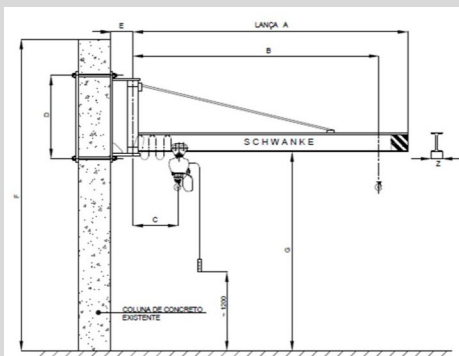

Guindaste Giratório de Parede com Tirante

Modelo		Capac. Kg	LANÇA A* mm	B mm	C mm	D mm	E mm	FH Kgf	FV Kgf	z mm
GGPT	033	300	3000	2870	210	675	260	1490	497	85
	034		4000	3870	210	875	260	1490	535	85
	034		5000	4870	210	1075	260	1490	574	85
GGPT	063	600	3000	2870	210	675	260	2990	800	85
	064		4000	3870	210	875	260	2990	839	85
	065		5000	4870	210	1075	260	2990	878	85
GGPT	103	1000	3000	2870	220	680	272	4980	1253	102
	104		4000	3870	220	880	272	4980	1307	102
	105		5000	4870	220	1080	285	4980	1411	118
GGPT	203	2000	3000	2870	260	890	295	7480	2432	133
	204		4000	3870	260	1090	295	7980	2518	180
	205		5000	4870	260	1360	330	7780	2648	180