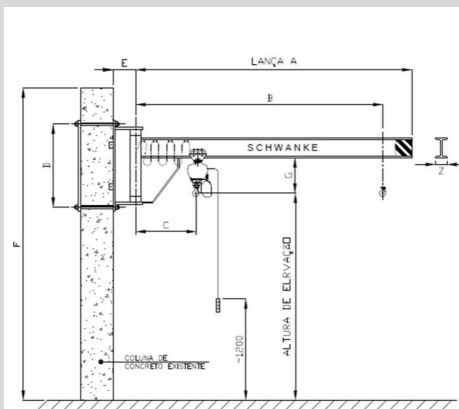

Guindaste Giratório de Parede

Modelo		Capac. Kg	LANÇA A* mm	B mm	C mm	D mm	E mm	FH Kgf	FV Kgf	z mm
GGP	033	300	3000	2870	500	675	260	1490	497	85
	034		4000	3870	600	875	260	1490	574	102
	034		5000	4870	700	1075	260	1490	680	118
GGP	063	600	3000	2870	500	675	260	2990	827	102
	064		4000	3870	600	875	260	2990	918	118
	065		5000	4870	700	1075	260	2990	1095	135
GGP	103	1000	3000	2870	220	505	272	4980	1280	118
	104		4000	3870	220	605	272	4980	1437	133
	105		5000	4870	220	705	285	4980	1636	180
GGP	203	2000	3000	2870	260	655	295	7480	2433	133
	204		4000	3870	260	755	295	7980	2609	180
	205		5000	4870	260	890	330	7780	2741	180