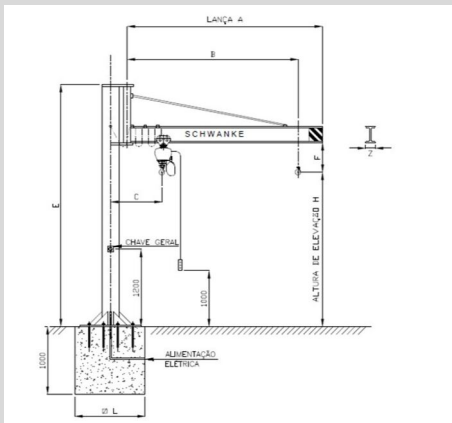

Guindaste Giratório de Coluna com Tirante

Modelo		Capac. Kg	LANÇA A* mm	Alt.elev. H* mm	B mm	C mm	D mm	E Kgf	FH Kgf	FV mm	FV mm
GGCT	033	300	3000	3000	2870	500	675	260	1490	497	85
	034		4000	3000	3870	600	875	260	1490	574	102
	034		5000	3000	4870	700	1075	260	1490	680	118
GGCT	063	600	3000	3000	2870	500	675	260	2990	827	102
	064		4000	3000	3870	600	875	260	2990	918	118
	065		5000	3000	4870	700	1075	260	2990	1095	133
GGCT	103	1000	3000	3000	2870	505	680	272	4980	1280	118
	104		4000	3000	3870	605	880	272	4980	1437	133
	105		5000	3000	4870	705	1080	285	4980	1636	180
GGCT	203	2000	3000	3000	2870	655	890	295	7480	2433	133
	204		4000	3000	3870	755	1090	295	7980	2609	180
	205		5000	3000	4870	890	1360	330	7780	2741	180